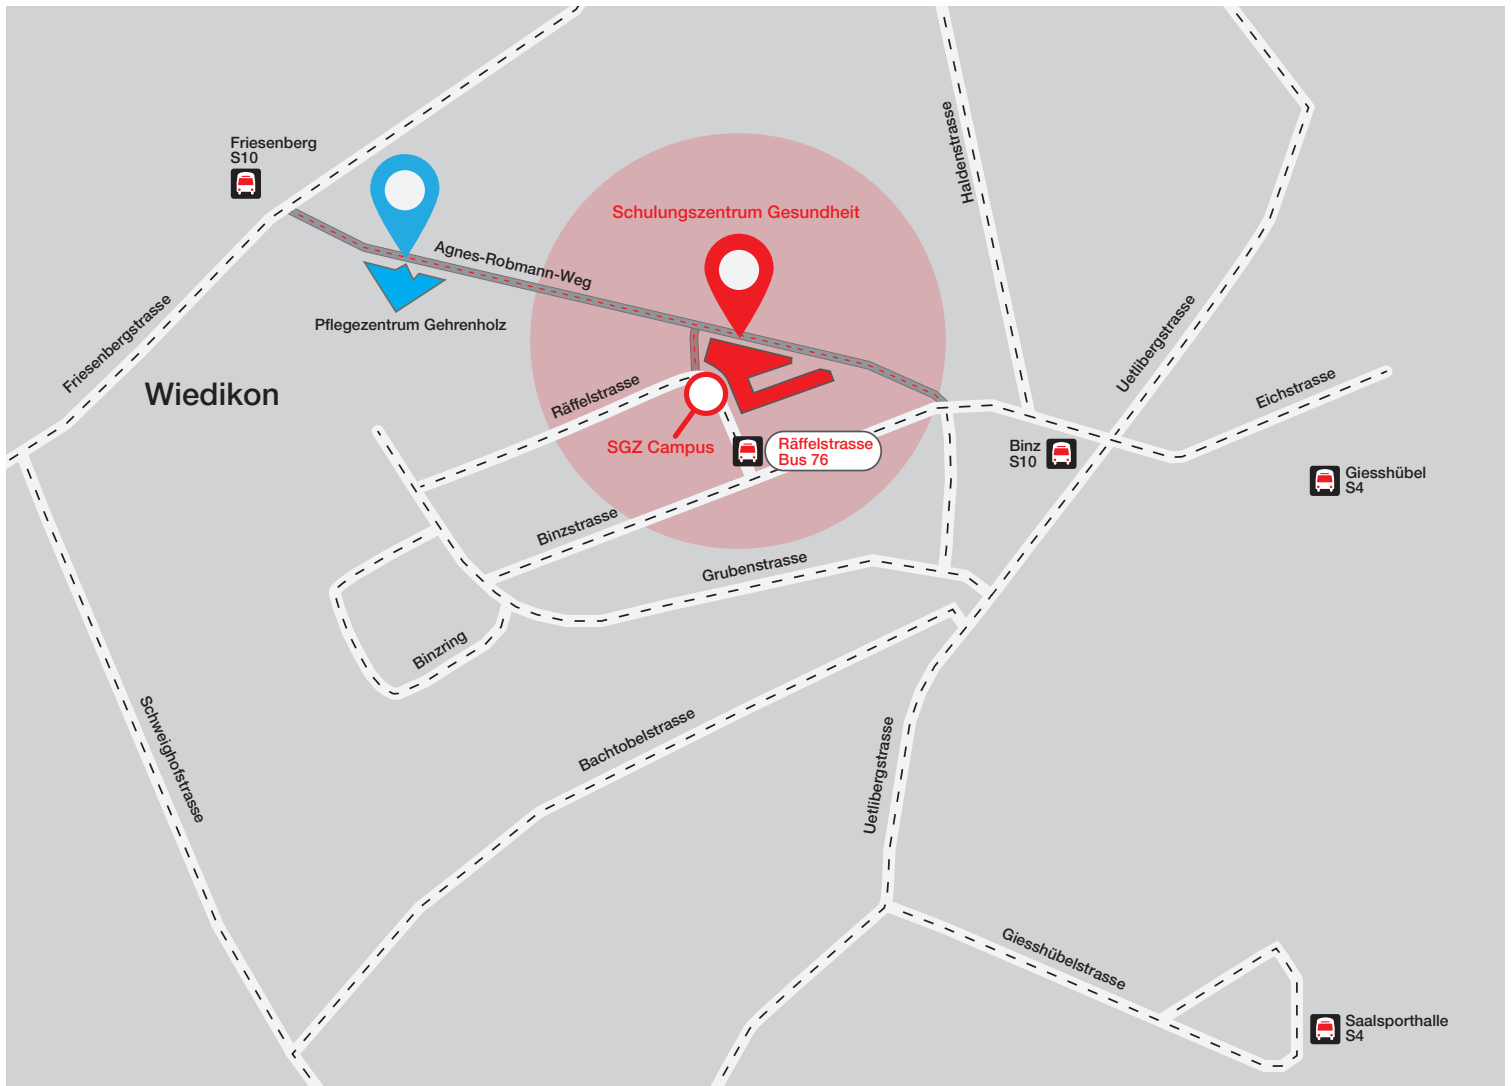

Wie Sie den SGZ Campus erreichen

Ab Hauptbahnhof Zürich

- S4 → Haltestelle Giesshübel (Fussweg ca. 700 m)
- S8 → Wiedikon Bahnhof ■ Bus Nr. 76 → Haltestelle Räfelstrasse
- S10 → Haltestelle Binz (Fussweg ca. 400 m)

 Fuss-/Veloweg

Stadt Zürich
Schulungszentrum Gesundheit
SGZ Campus
Räfelstrasse 12, 8045 Zürich

Telefon: 044 415 18 00
E-Mail: sgz@zuerich.ch